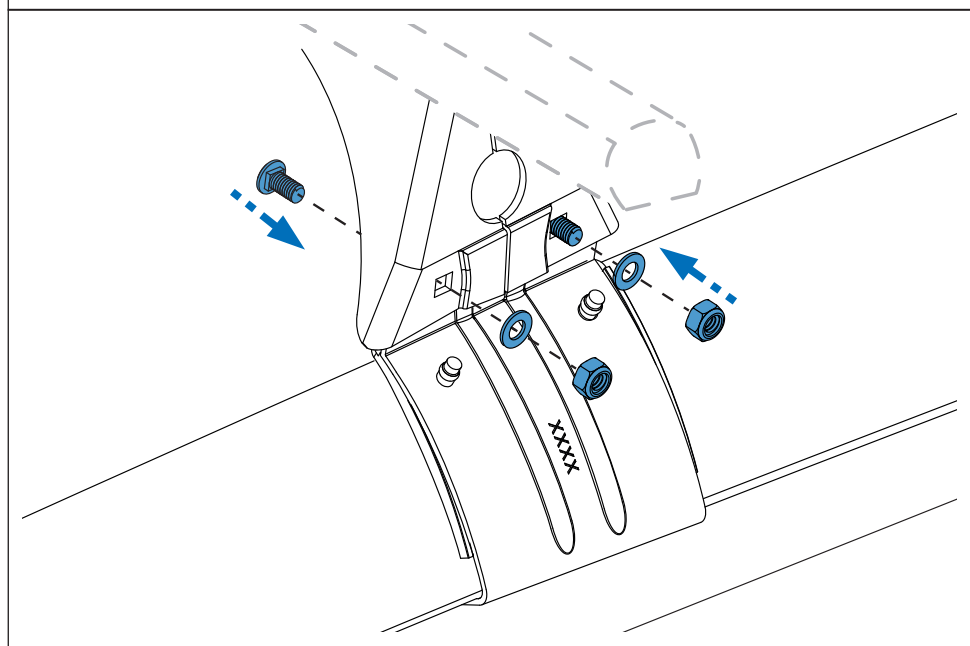

PT Este Kit de fixação deve ser utilizado com os sistemas porta cargas CRUZ!

HR Kit za montažu mora biti korišten uz CRUZ sistem krovnog nosača!

2. 

3. 

4. 

5. 

6. 